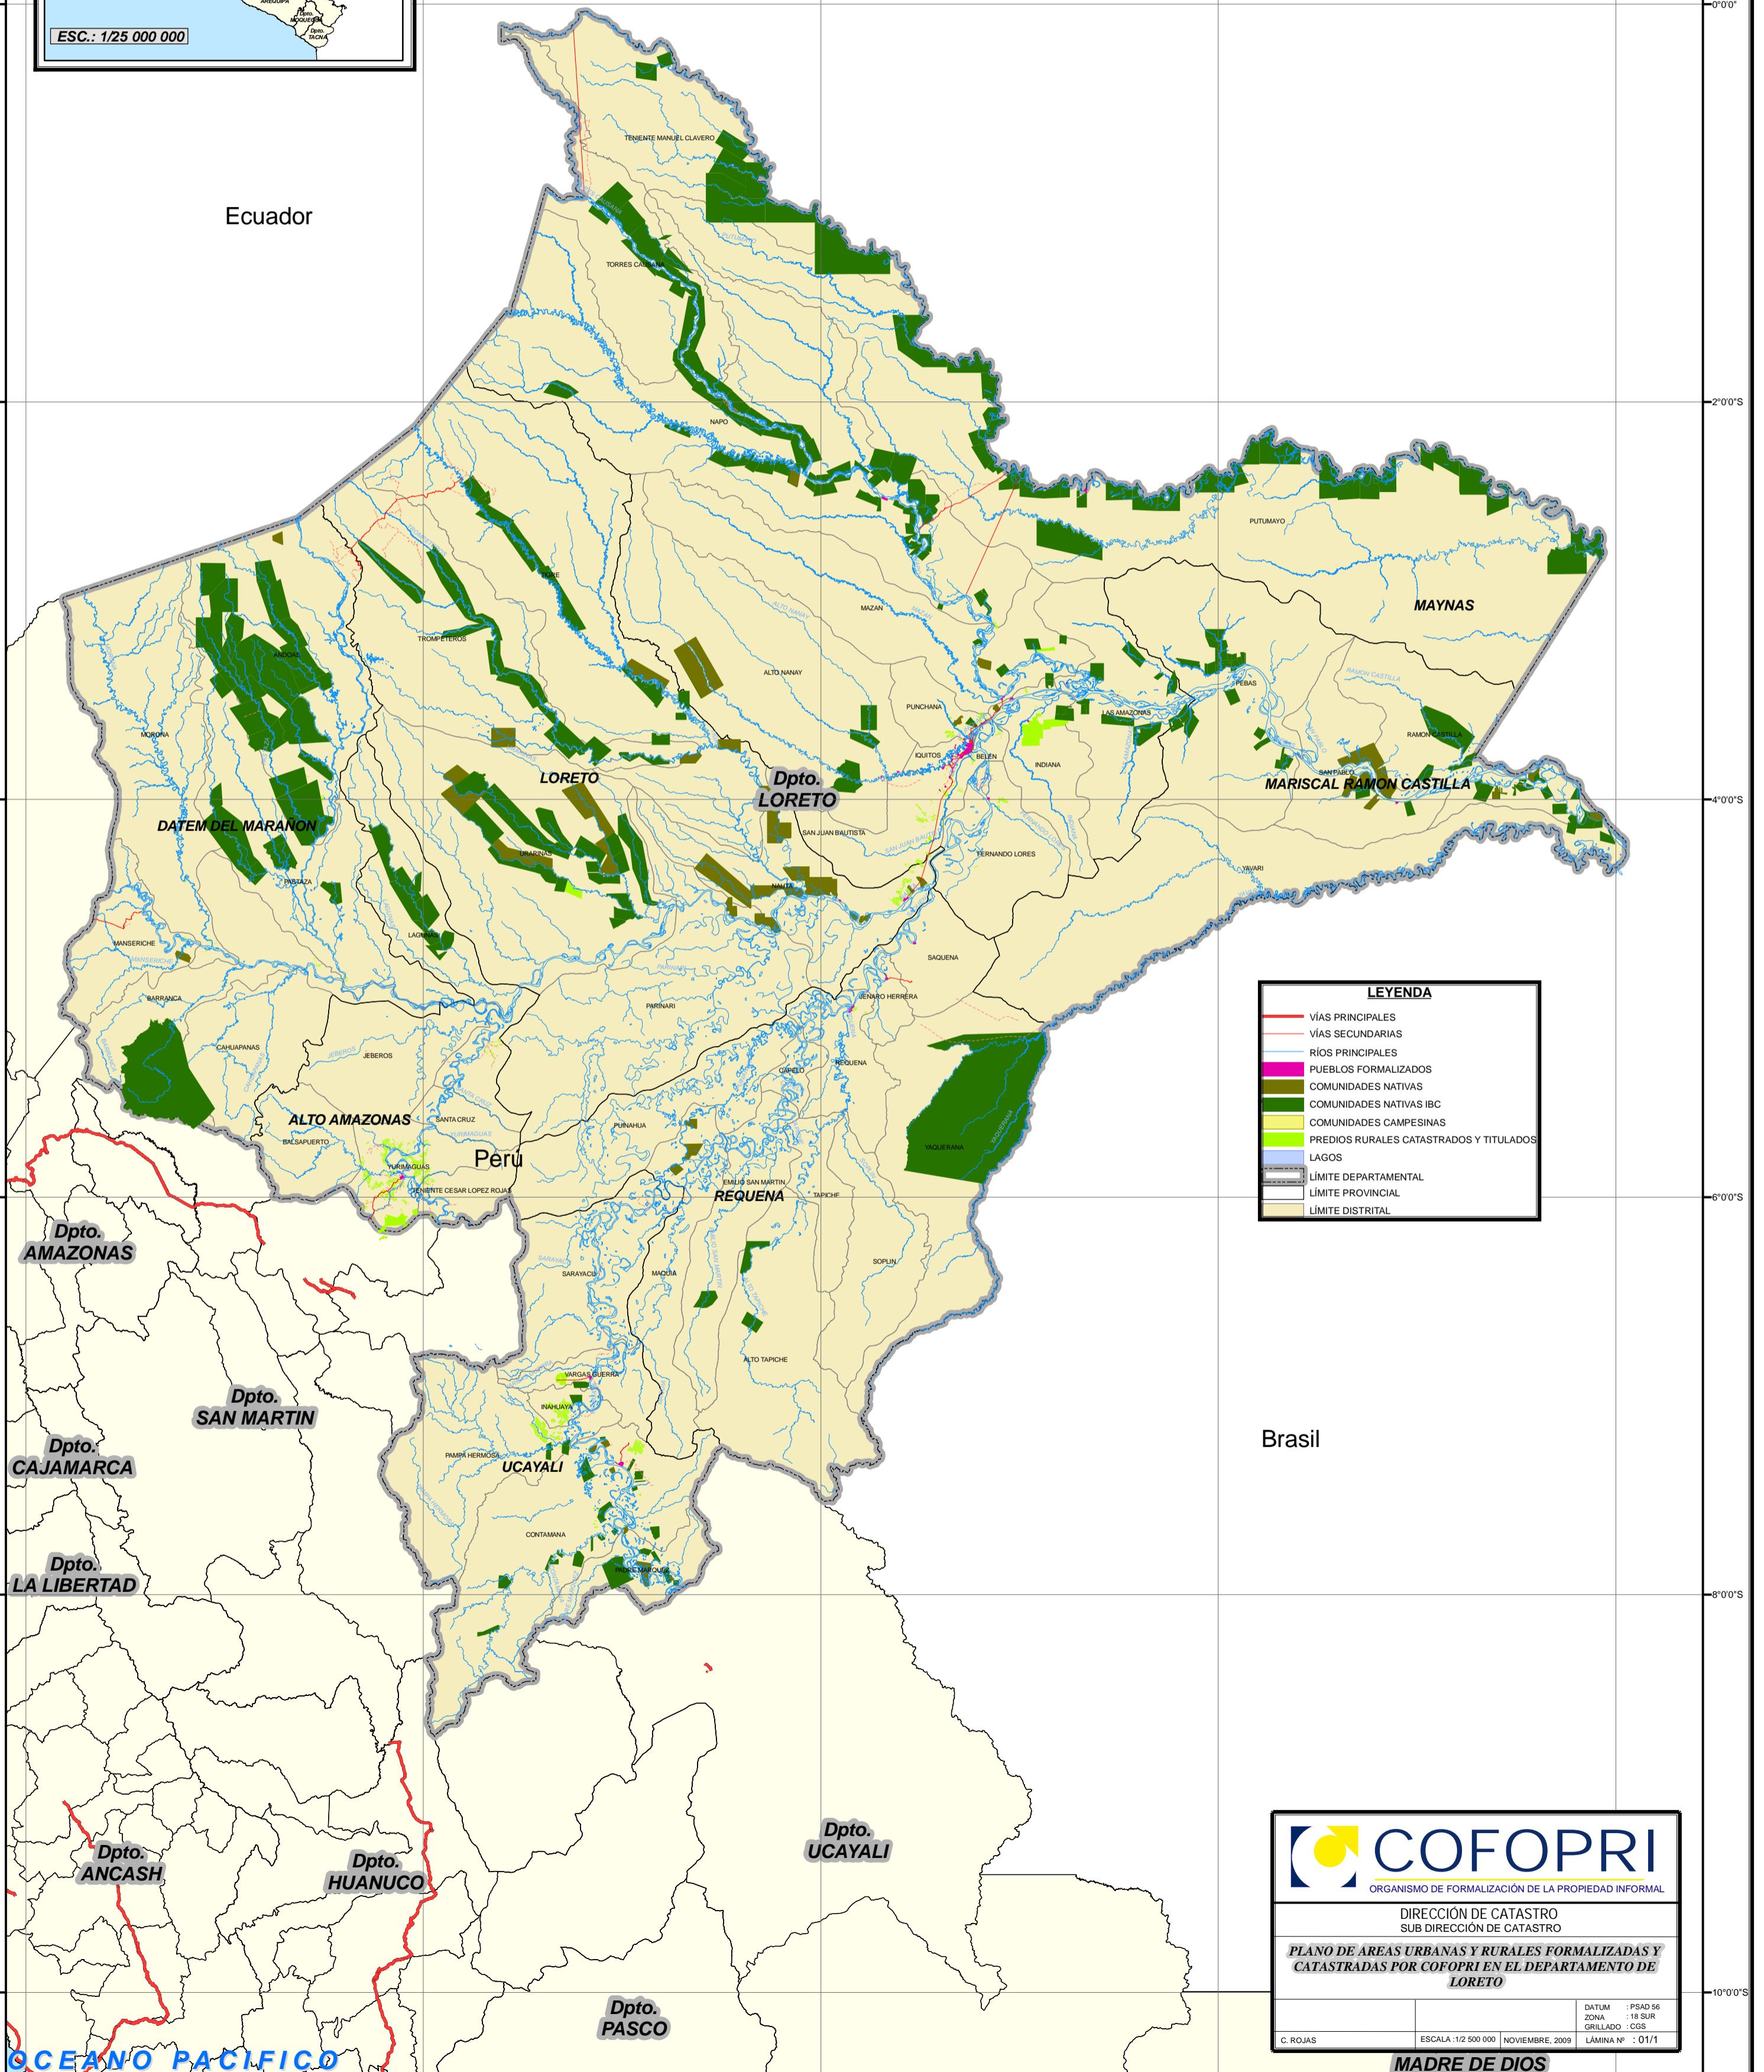

Colombia

Ecuador

Brasil

**COFOPRI**  
ORGANISMO DE FORMALIZACIÓN DE LA PROPIEDAD INFORMAL

DIRECCIÓN DE CATASTRO  
SUB DIRECCIÓN DE CATASTRO

**PLANO DE ÁREAS URBANAS Y RURALES FORMALIZADAS Y CATASTRADAS POR COFOPRI EN EL DEPARTAMENTO DE LORETO**

C. ROJAS      ESCALA : 1:2 500 000      NOVIEMBRE, 2009      DATUM : PSAD 56      ZONA : 18 SUR      GRILLADO : CGS      LÁMINA Nº : 01/1

**MADRE DE DIOS**

OCEANO PACIFICO